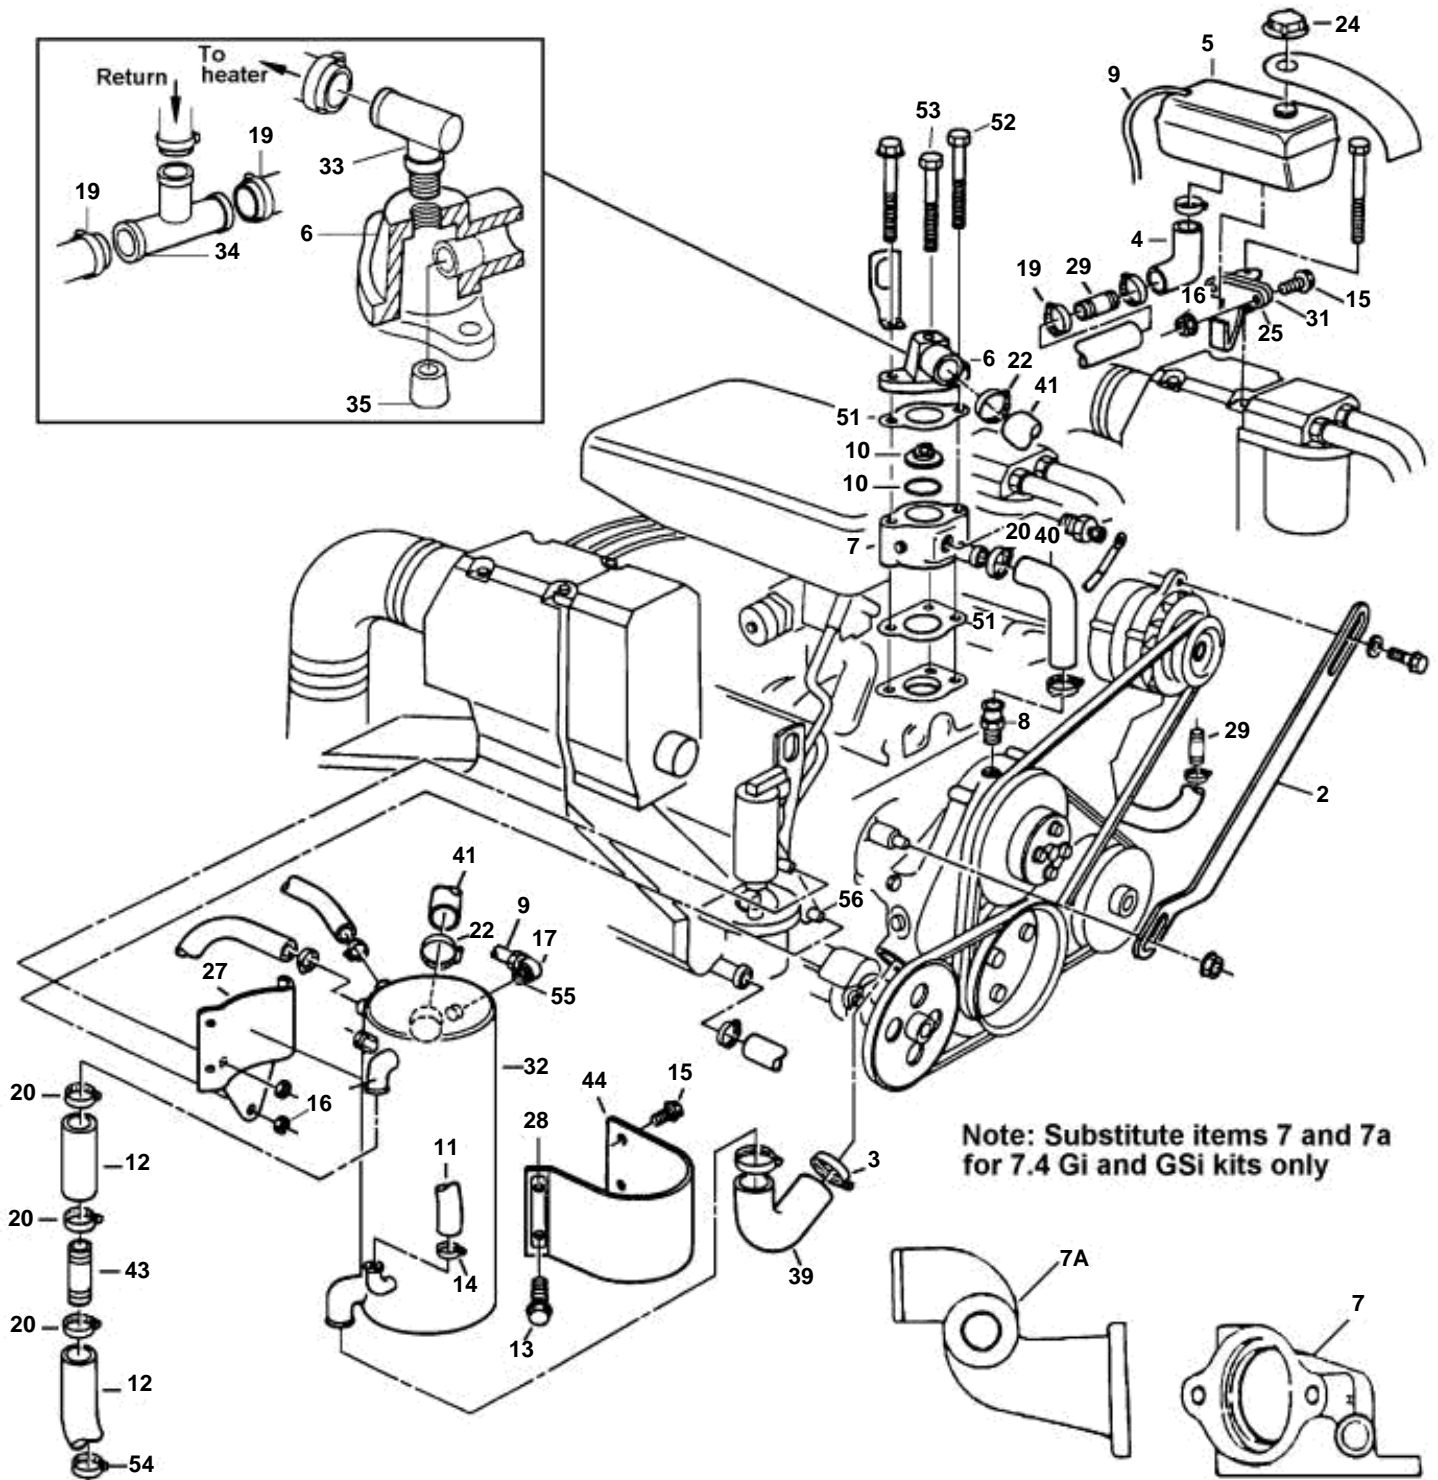

FRESH WATER COOLING KIT 2

FRESH WATER COOLING KIT 2

REF	PART NO.	QTY	DESCRIPTION	NOTES
	3851839	1	Freshwater cool kit, Fresh water cooling	7.4Gi/GSi,8.2 GSi
	3851540	1	Freshwater cool kit, Fresh water cooling	7.4 GL
2	3851415	1	• Stay	7.4 GL
3	961672	2	• Clamp	
4	857500	1	• Hose	
5	861105	1	• Expansion tank	
6	3851384	1	• Thermostat housing	7.4 GL only
	479977	1	• • Plug	7.4 GL only
	968145	1	• • Plug	7.4 GL only
	3851838	1	• Thermostat housing	7.4Gi/GSi,8.2 GSi
	968146	1	• • Plug	7.4Gi/GSi,8.2 GSi
	968147	1	• • Plug	7.4Gi/GSi,8.2 GSi
7	3851383	1	• Thermostat housing, Lower	7.4 / 8.2 GL
	968147	1	• • Plug	7.4 / 8.2 GL
	3851836	1	• Thermostat housing, Lower	7.4Gi/GSi,8.2 GSi
8	479974	1	• Nipple	
9	942700	X	• Hose	
10	875788	1	• Thermostat kit	
	416033	1	• • Sealing ring	
11	943369	X	• Hose	
12	944386	X	• Hose	
13	945444	2	• Flange screw	
14	945652	4	• Hose clamp	
15	946173	2	• Flange screw	
16	948645	6	• Lock nut	
17	180254	1	• Elbow nipple	
19	961666	14	• Hose clamp	
20	961667	2	• Hose clamp	
22	961670	2	• Hose clamp	
24	1357775	1	• Pressure cap	
25	3851363	1	• Bracket	
27	3851394	1	• Bracket	
28	3851396	1	• Bracket	
29	3851413	2	• Connection pipe	
31	3851530	1	• Bracket	
32	3851587	1	• Heat exchanger	
	841063	1	• • Zinc anod	
	841068	2	• • Screw	
	861551	2	• • Plug	
	3851589	2	• • Cap	
	3851590	2	• • Gasket	
33	961611	1	• • Elbow nipple	
34	3851414	1	• • Connection pipe	
35	3851385	1	• • Plug	
39	3851591	1	• Hose	
40	3851592	1	• Hose	
41	3851593	X	• Hose	
43	3851594	1	• Connection pipe	
44	3851595	1	• Brace	
51	3852111	2	• Gasket	
52	3853391	1	• Screw	
53	3853401	3	• Screw	
54	961669	2	• Hose clamp	
55	3851598	1	• Fitting	
56	3851962	2	• Spacer	7.4Gi/GSi,8.2 GSi
	943367	X	• Hose	See no. 23, FWC installation instructions (P/N 7736034)
	961663	2	• Clamp	See no. 23, FWC installation instructions (P/N 7736034)
	3853598	1	• Riser	See no. 23, FWC installation instructions (P/N 7736034)